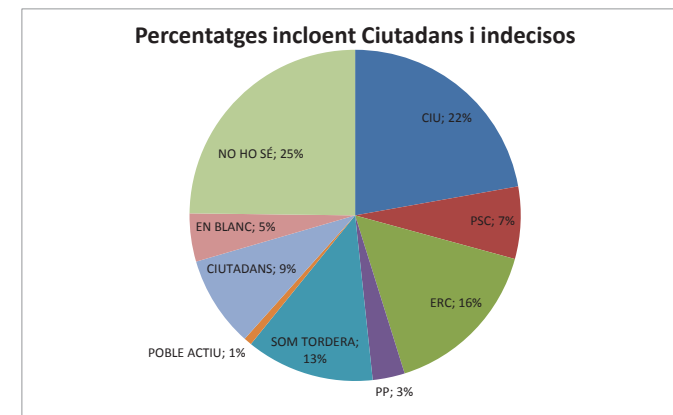

Col.legi electoral	Dis.	Sec.	Cens	PARTICIPACIÓ '11	Mostra	CIU	PSC	ERC	PP	SOM TORDERA	POBLE ACTIU	CIUTADANS	EN BLANC	NO HO SÉ
Col.legi Serra de Miralles	01	001	654	56%	67	36%	0%	24%	3%	3%	0%	4%	6%	25%
	01	001	894											
Pavelló Poliesportiu Municipal	01	002	567	46%	159	22%	7%	13%	3%	8%	1%	8%	5%	20%
	01	002	663											
	01	003	675											
	01	003	825											
	02	002	983											
	02	002	1213											
IES Lluís Companys (tord.)	01	004	728	45%	114	17%	9%	13%	4%	12%	0%	12%	3%	24%
	01	004	989											
	02	003	868											
	02	003	1070											
CEIP Roureda (Sant Pere)	02	001	938	50%	69	9%	9%	13%	1%	28%	1%	7%	4%	28%
	02	001	1062											

TOTAL 12129 408 22% 7% 16% 3% 13% 1% 9% 5% 25%