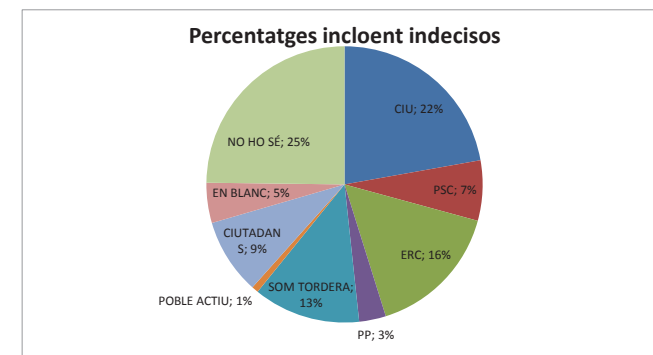

# RESULTATS DE L'ENQUESTA D'INTENCIÓ DE VOT TENINT EN COMPTE ELS VOTS INDECISOS I EN BLANC

Col.legi electoral	Dis.	Sec.	Cens	PARTICIPACIÓ '11	Mostra teòrica	CIU	PSC	ERC	PP	SOM TORDERA	POBLE ACTIU	EN BLANC	NO HO SÉ	Mostra real
Col·legi Serra de Miralles	01	001	654	56%	67	24	0	16	2	2	0	4	20	68
	01	001	894											
Pavelló Poliesportiu Municipal	01	002	567	46%	159	35	11	21	4	13	2	8	43	137
	01	002	663											
	01	003	675											
	01	003	825											
	02	002	983											
	02	002	1213											
IES Lluís Companys (tord.)	01	004	728	45%	114	20	10	15	5	14	0	3	42	109
	01	004	989											
	02	003	868											
	02	003	1070											
CEIP Roureda (Sant Pere)	02	001	938	50%	69	6	6	9	1	19	1	3	24	69
	02	001	1062											
TOTAL			12129		408	85	27	61	12	48	3	18	129	383

Col.legi electoral	Dis.	Sec.	Cens	PARTICIPACIÓ '11	Mostra	CIU	PSC	ERC	PP	SOM TORDERA	POBLE ACTIU	EN BLANC	NO HO SÉ
Col·legi Serra de Miralles	01	001	654	56%	67	36%	0%	24%	3%	3%	0%	6%	30%
	01	001	894										
Pavelló Poliesportiu Municipal	01	002	567	46%	159	22%	7%	13%	3%	8%	1%	5%	27%
	01	002	663										
	01	003	675										
	01	003	825										
	02	002	983										
	02	002	1213										
IES Lluís Companys (tord.)	01	004	728	45%	114	17%	9%	13%	4%	12%	0%	3%	37%
	01	004	989										
	02	003	868										
	02	003	1070										
CEIP Roureda (Sant Pere)	02	001	938	50%	69	9%	9%	13%	1%	28%	1%	4%	35%
	02	001	1062										
TOTAL			12129		408	22%	7%	16%	3%	13%	1%	5%	34%