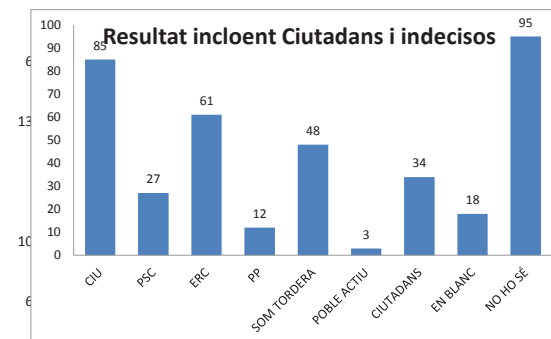

RESULTATS DE L'ENQUESTA D'INTENCIÓ DE VOT TENINT EN COMpte ELS VOTS PER CIUTADANS, I ELS INDECISOS I EN BLANC

Col.legi electoral	Dis.	Sec.	Cens	PARTICIPACIÓ '11	Mostra teòrica	CIU	PSC	ERC	PP	SOM TORDERA	POBLE ACTIU	CIUTADANS	EN BLANC	NO HO SÉ	Mostra real
Col.legi Serra de Miralles	01	001	654	56%	67	24	0	16	2	2	0	3	4	17	68
	01	001	894												
Pavelló Poliesportiu Municipal	01	002	567	46%	159	35	11	21	4	13	2	12	8	31	137
	01	002	663												
	01	003	675												
	01	003	825												
	02	002	983												
	02	002	1213												
IES Lluís Companys (tord.)	01	004	728	45%	114	20	10	15	5	14	0	14	3	28	109
	01	004	989												
	02	003	868												
	02	003	1070												
CEIP Roureda (Sant Pere)	02	001	938	50%	69	6	6	9	1	19	1	5	3	19	69
	02	001	1062												

TOTAL 12129 408 85 27 61 12 48 3 34 18 95 383