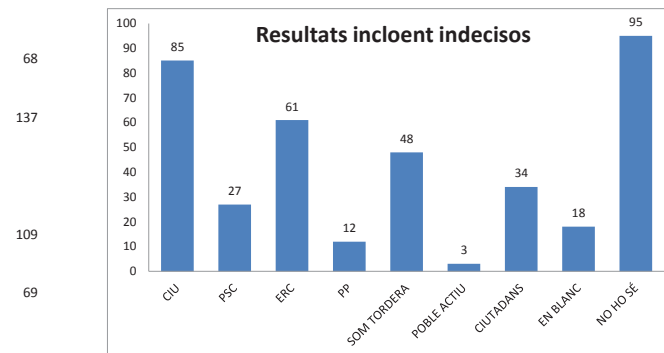

# RESULTATS DE L'ENQUESTA D'INTENCIÓ DE VOT TENINT EN COMPTE ELS VOTS INDECISOS I EN BLANC

Col.legi electoral	Dis.	Sec.	Cens	PARTICIPACIÓ '11	Mostra teòrica	CIU	PSC	ERC	PP	SOM TORDERA	POBLE ACTIU	EN BLANC	NO HO SÉ	Mostra real
Col·legi Serra de Miralles	01	001	654	56%	67	24	0	16	2	2	0	4	20	68
	01	001	894											
Pavelló Poliesportiu Municipal	01	002	567	46%	159	35	11	21	4	13	2	8	43	137
	01	002	663											
	01	003	675											
	01	003	825											
	02	002	983											
	02	002	1213											
IES Lluís Companys (tord.)	01	004	728	45%	114	20	10	15	5	14	0	3	42	109
	01	004	989											
	02	003	868											
	02	003	1070											
CEIP Roureda (Sant Pere)	02	001	938	50%	69	6	6	9	1	19	1	3	24	69
	02	001	1062											
TOTAL			12129		408	85	27	61	12	48	3	18	129	383

Col.legi electoral	Dis.	Sec.	Cens	PARTICIPACIÓ '11	Mostra	CIU	PSC	ERC	PP	SOM TORDERA	POBLE ACTIU	EN BLANC	NO HO SÉ
Col·legi Serra de Miralles	01	001	654	56%	67	36%	0%	24%	3%	3%	0%	6%	30%
	01	001	894										
Pavelló Poliesportiu Municipal	01	002	567	46%	159	22%	7%	13%	3%	8%	1%	5%	27%
	01	002	663										
	01	003	675										
	01	003	825										
	02	002	983										
	02	002	1213										
IES Lluís Companys (tord.)	01	004	728	45%	114	17%	9%	13%	4%	12%	0%	3%	37%
	01	004	989										
	02	003	868										
	02	003	1070										
CEIP Roureda (Sant Pere)	02	001	938	50%	69	9%	9%	13%	1%	28%	1%	4%	35%
	02	001	1062										
TOTAL			12129		408	22%	7%	16%	3%	13%	1%	5%	34%