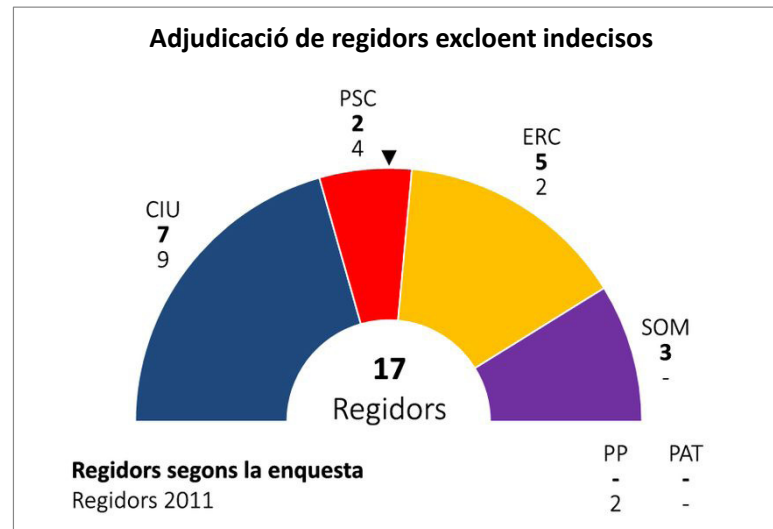

RESULTATS DE L'ENQUESTA D'INTENCIÓ DE VOT EXCLOENT ELS VOTS INDECISOS I EN BLANC

LLEI D'HONDT TENINT EN COMPTE NOMÉS AMB VOT A PARTITS

	CIU	PSC	ERC	PP	SOM	Poble
1	1214	386	871	171	686	43
2	607	193	436	86	343	21
3	405	129	290	57	229	14
4	304	96	218	43	171	11
5	243	77	174	34	137	9
6	202	64	145	29	114	7
7	173	55	124	24	98	6
8	152	48	109	21	86	5
9	135	43	97	19	76	5
10	121	39	87	17	69	4
11	110	35	79	16	62	4
12	101	32	73	14	57	4
13	93	30	67	13	53	3
14	87	28	62	12	49	3
15	81	26	58	11	46	3
16	76	24	54	11	43	3
17	71	23	51	10	40	3
	7	2	5	0	3	0

17

Adjudicació de regidors excloent indecisos

CONSIDERACIONS:

- La mostra per a l'enquesta s'ha fet utilitzant el mètode estratificat a través del qual s'ha subdividit la població de Tordera en funció de:
  - Col·legis electorals
  - Participació en les passades eleccions municipals
- La mida de la mostra és d'un 7% dels hipotètics votants d'aquestes futures eleccions a través de la participació el que implica un nivell de confiança molt alt.
- L'enquesta es va iniciar tenint constància que el partit Ciutadans es presentaria als comicis, finalment, en no presentar-se els vots assignats a aquest partit s'han assignat al col·lectiu d'indecisos.