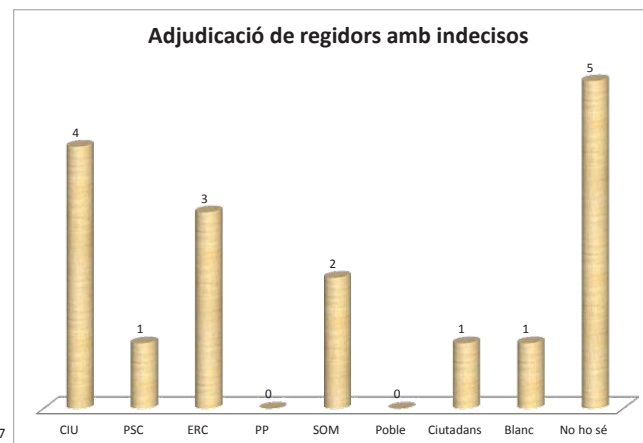

LLEI D'HONDT TENINT EN COMPTE A INDECISOS I EN BLANC

	CIU	PSC	ERC	PP	SOM	Poble	Blanc	No ho sé
1	1214	386	871	171	686	43	257	1843
2	607	193	436	86	343	21	129	921
3	405	129	290	57	229	14	86	614
4	304	96	218	43	171	11	64	461
5	243	77	174	34	137	9	51	369
6	202	64	145	29	114	7	43	307
7	173	55	124	24	98	6	37	263
8	152	48	109	21	86	5	32	230
9	135	43	97	19	76	5	29	205
10	121	39	87	17	69	4	26	184
11	110	35	79	16	62	4	23	168
12	101	32	73	14	57	4	21	154
13	93	30	67	13	53	3	20	142
14	87	28	62	12	49	3	18	132
15	81	26	58	11	46	3	17	123
16	76	24	54	11	43	3	16	115
17	71	23	51	10	40	3	15	108
	4	1	3	0	2	0	1	6